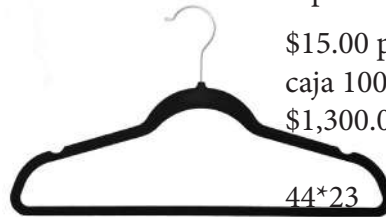

Base: 20 cm * 20 cm

Pedestal: 60 cm

Acero inox y cristal templado de 6 mm

Ganchos

Adulto

\$35.00 pza
caja 100
\$3,300.00

Metal Cromado 44*21

GMC

\$30.00 pza
caja 100
\$2,800.00

Metal Negro Mate 44*21

GMN

Metal Blanco 44*21

GMB

Madera

\$27.00 pza
caja 100
\$2,600.00
44*21

GM