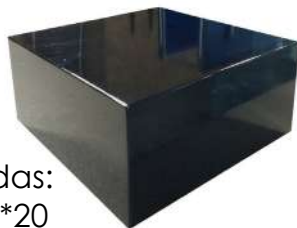

160 L * 60 A * 50 F

\$5,000.00

Base de madera para colocar 3 maniquíes

Bases Individuales Para Maniqués

BCP-3

\$1,100.00

Medidas:
50*50*20

Medidas personalizables

BR-01

Medidas:
60*20

Medidas personalizables

\$1,700.00

BPV

\$2,900.00

Medidas:
80*20

Medidas personalizables, costo varia dependiendo
medida