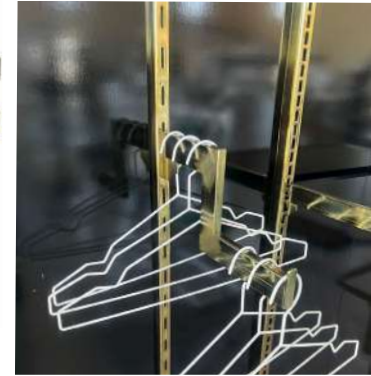

Precios mostrados en catálogo no incluyen IVA

Cremallera 1*1 C-2 Oro

Medidas:

3cm x 2cm x 244 cm

**Metal latonado con
capa de barniz para
protección de pza**

\$750.00 c/u

Vista Completa

Exhibición Frontal

B-1 O

\$230.00

B-1 O

\$270.00

30 cm

B-3 O

\$340.00

Brazos para colgar exhibición
frontal compatible solo con
cremallera C-2

S-5 O

\$180.00

30 cm

S-1 O

\$260.00

30 cm

Tubo Redondo colgar lado

T-1 1.20 Metros \$410.00

Colgar en medio
de ambas cremalleras

Cremallera Americana C-5

Medidas:

3cm x 2cm x 244 cm

**Metal latonado cn
capa de barniz para
protección de pza**

\$950.00 c/u

Vista Completa

Poste Americano C-6