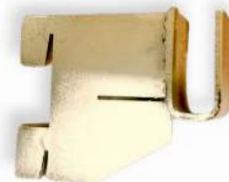

B-1 O

\$230.00

B-1 O

\$270.00

30 cm

B-3 O

\$340.00

Brazos para colgar exhibición
frontal compatible solo con
cremallera C-2

Exhibición Lateral

S-3 O

\$260.00

30 cm

Tubos Cuadrados colgar lado

T-3 70 cm \$360.00

T-3 90 cm \$380.00

T-3 1.20 Metros \$410.00

S-5 O

\$180.00

30 cm

S-1 O

\$260.00

30 cm

Tubo Redondo colgar lado

T-1 1.20 Metros \$410.00

Colgar en medio
de ambas cremalleras

Cremallera Americana C-5

Medidas:

3cm x 2cm x 244 cm

**Metal latonado cn
capa de barniz para
protección de pza**

\$950.00 c/u

Vista Completa

Poste Americano C-6