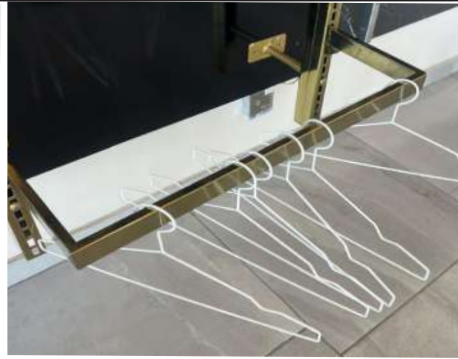

B-9

B-9

Espejo Móvil Para Sistema Americano

57 * 140
\$2,800.00

ESPA

Medidas: 20-30 cm largo
Calibres: 3/16 y 1/4

Metal latonado con capa de barniz para protección de pza

Exhibición Lateral Cremalleras: C-5 y C-6

BA-2

60*20 cm

\$470.00

BA-3

60*30 cm

\$510.00

Medidas:

BA-2: 3.5 x 20 x 60 cm