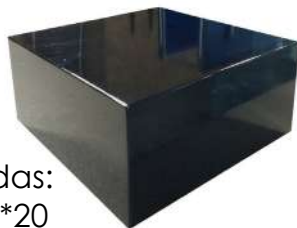

160 L * 60 A * 50 F

\$4,200.00

Base de madera para colocar 3 maniquíes

Bases Individuales Para Maniqués

BCP-3

\$1,100.00

Medidas:
50*50*20

Medidas personalizables

BR-01

Medidas:
60*20

Medidas personalizables

\$1,700.00

BPV

\$2,900.00

Medidas:
80*20

Medidas personalizables, costo varia dependiendo
medida