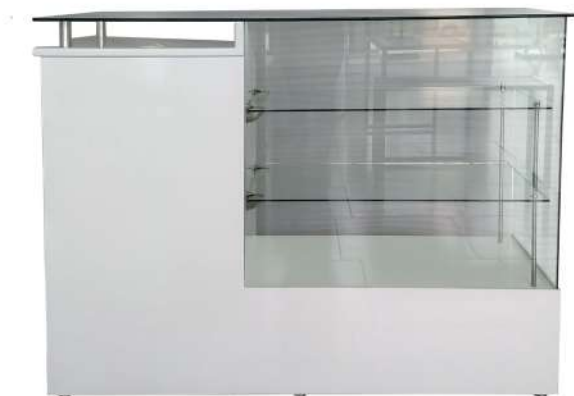

M-12 P

$15,800.00
Medidas:
1.50 L * 110 A * 50 F