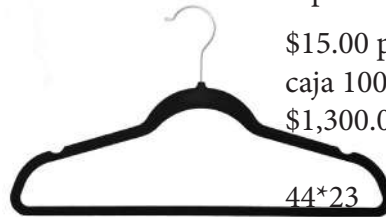

Terciopelo

$15.00 pza
caja 100
$1,300.00
44*23

GT