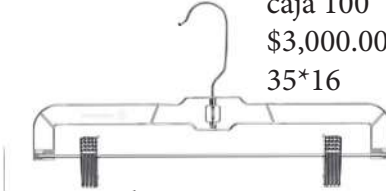

$35.00 pza
caja 100
$3,000.00
35*16

Acrílico con pinzas

GAP