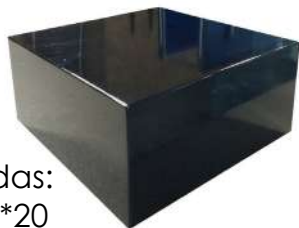

\$3,300.00

Medidas:
103*52*55

Base de madera para colocar 2 maniquíes

BM-1

160*60*58

\$4,200.00

Base de madera para colocar 3 maniquíes

Bases Individuales Para Maniqués

BCP-3

\$1,100.00

Medidas:
50*50*20

Medidas personalizables

BR-01

Medidas:
60*20

Medidas personalizables

\$1,700.00